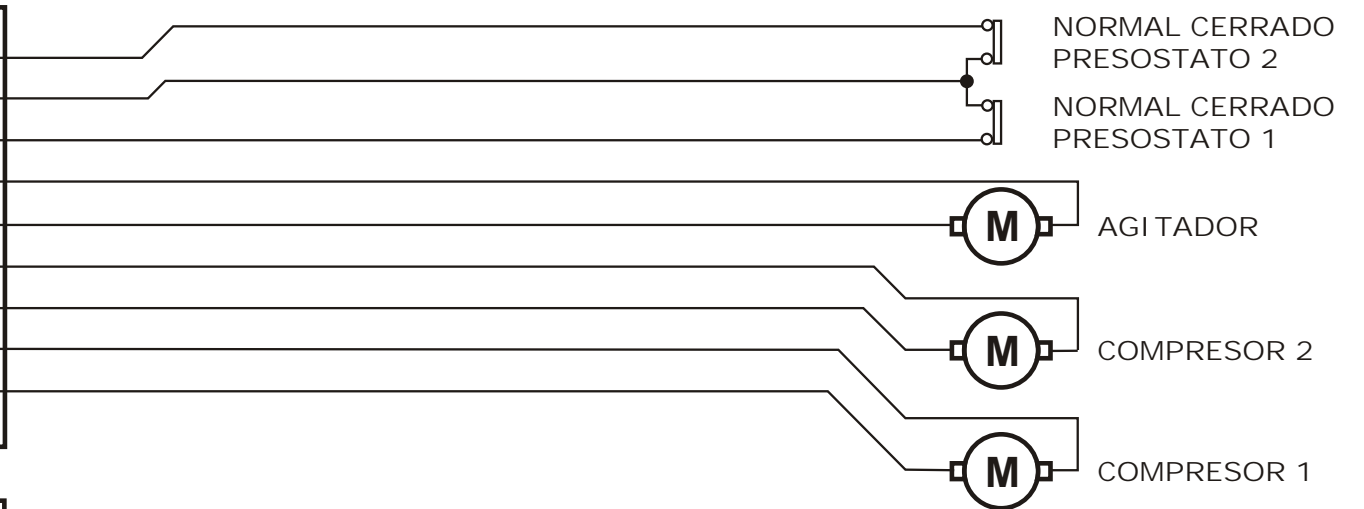

# CONEXIONADO EQF-INOXA MONOFASICO

Cable entrada línea 220 Vca

- 1 y 3 - Comunes presostatos
- 2 - Presostato 2
- 4 - Presostato 1
- 5 - Neutro > Agitador
- 6 - Fase > Agitador
- 7 - Neutro > Compresor 2
- 8 - Fase > Compresor 2
- 9 - Neutro > Compresor 1
- 10 - Fase > Compresor 1

- 1 y 3 - Neutro > Bomba Lavado
- 2 y 4 - Fase > Bomba Lavado

- 1 - RP
- 3 - RP > Sensor Pt 100
- 2 y 4 - R