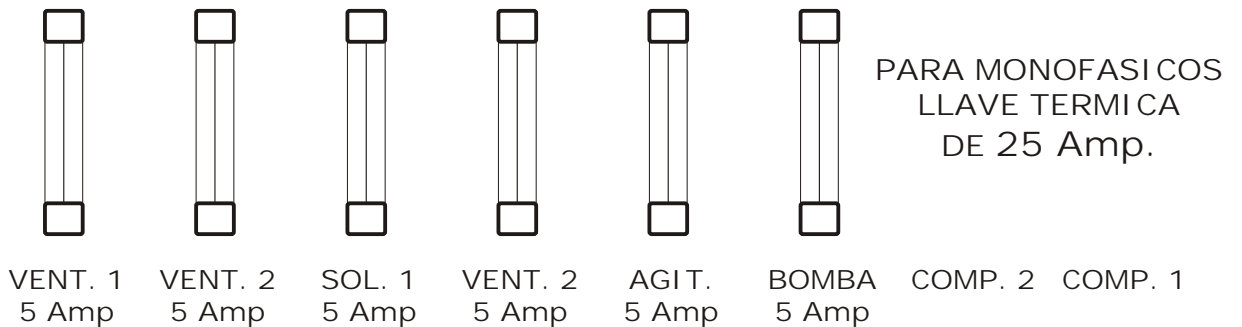

ALIMENTACION

Prensacable 5/8 con
cable de 2x4mm².
MARRON-Fase
CELESTE-Neutro

ETI FRI O
MONOFASI CO